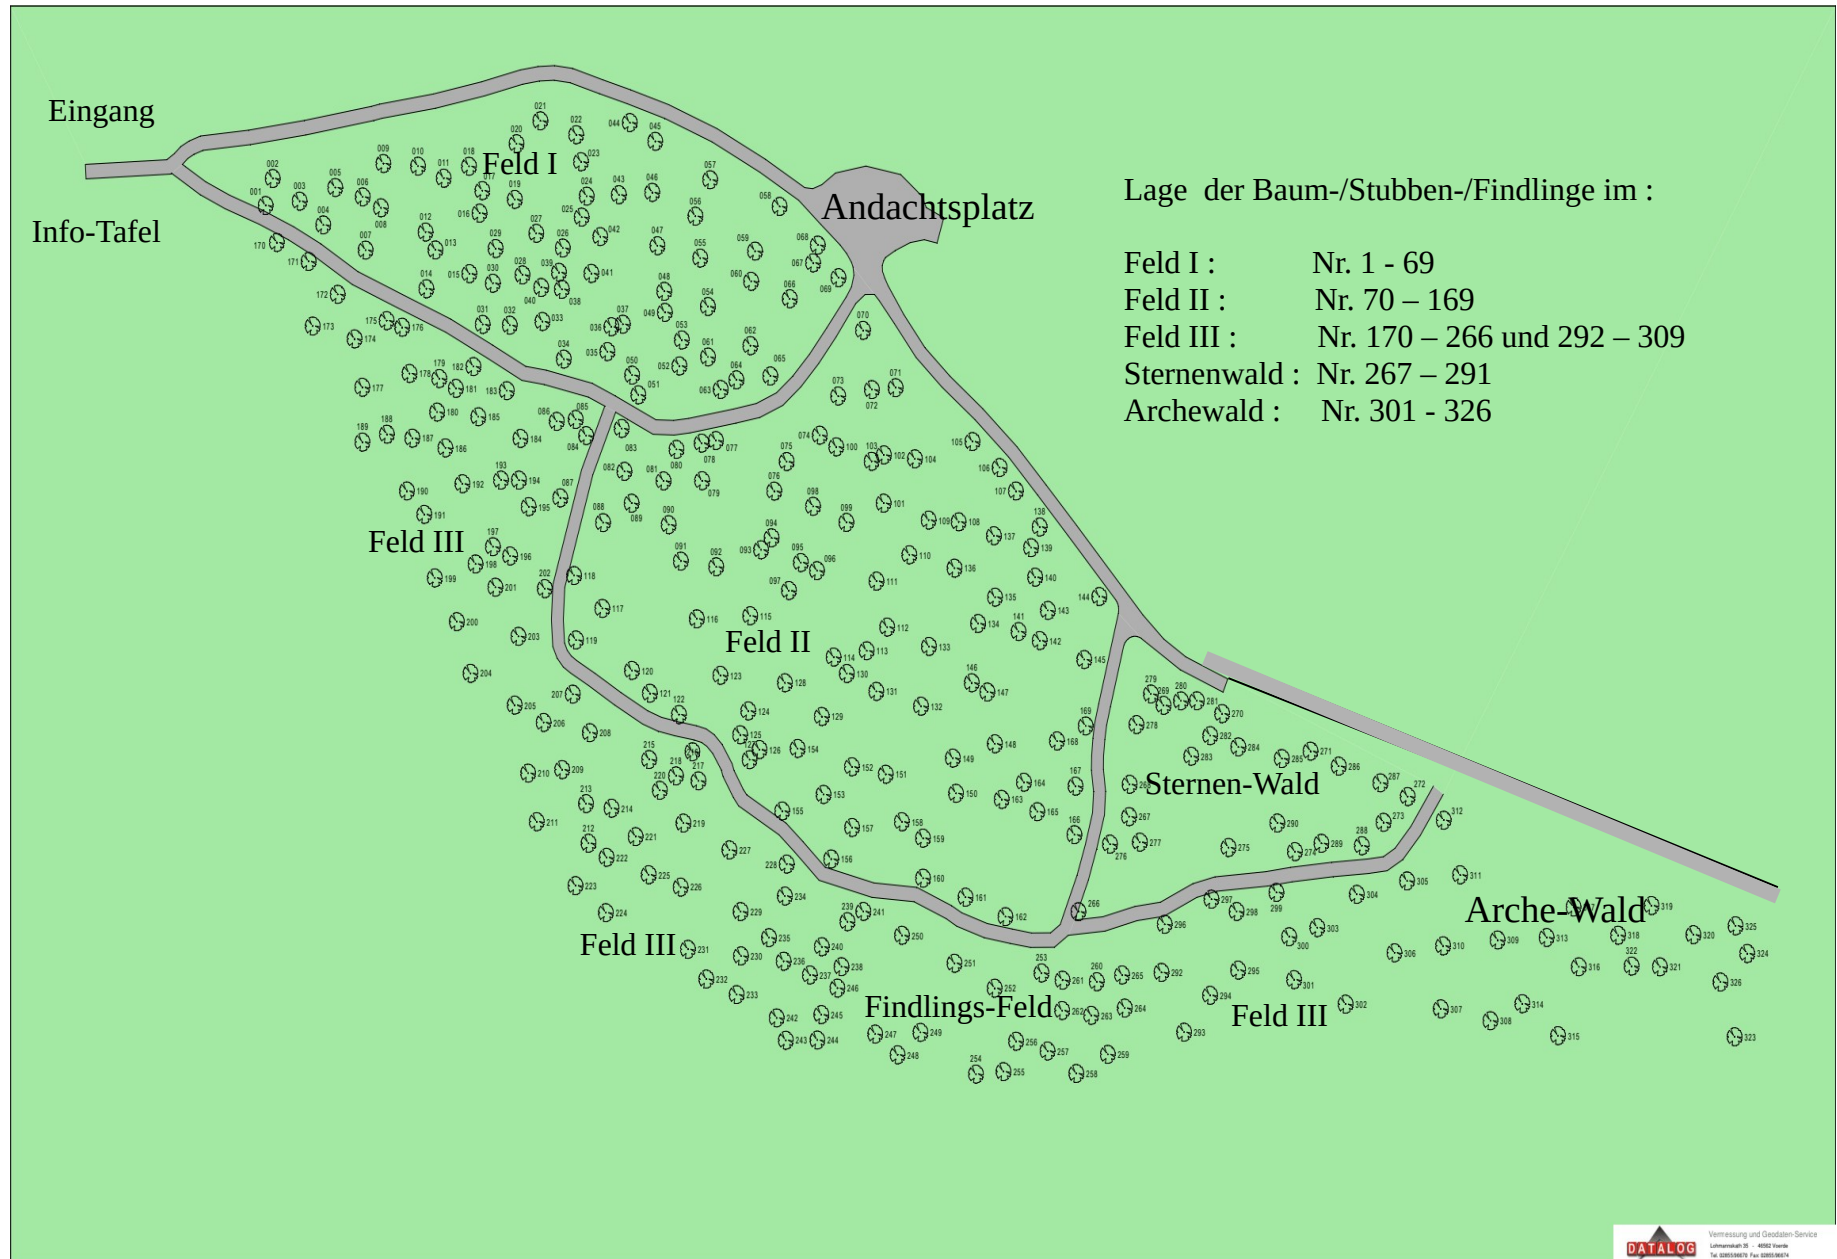

# Waldfriedhof Niederhausen Lageplan

Lage der Baum-/Stubben-/Findlinge im :

- Feld I : Nr. 1 - 69
- Feld II : Nr. 70 – 169
- Feld III : Nr. 170 – 266 und 292 – 309
- Sternenwald : Nr. 267 – 291
- Archewald : Nr. 301 - 326