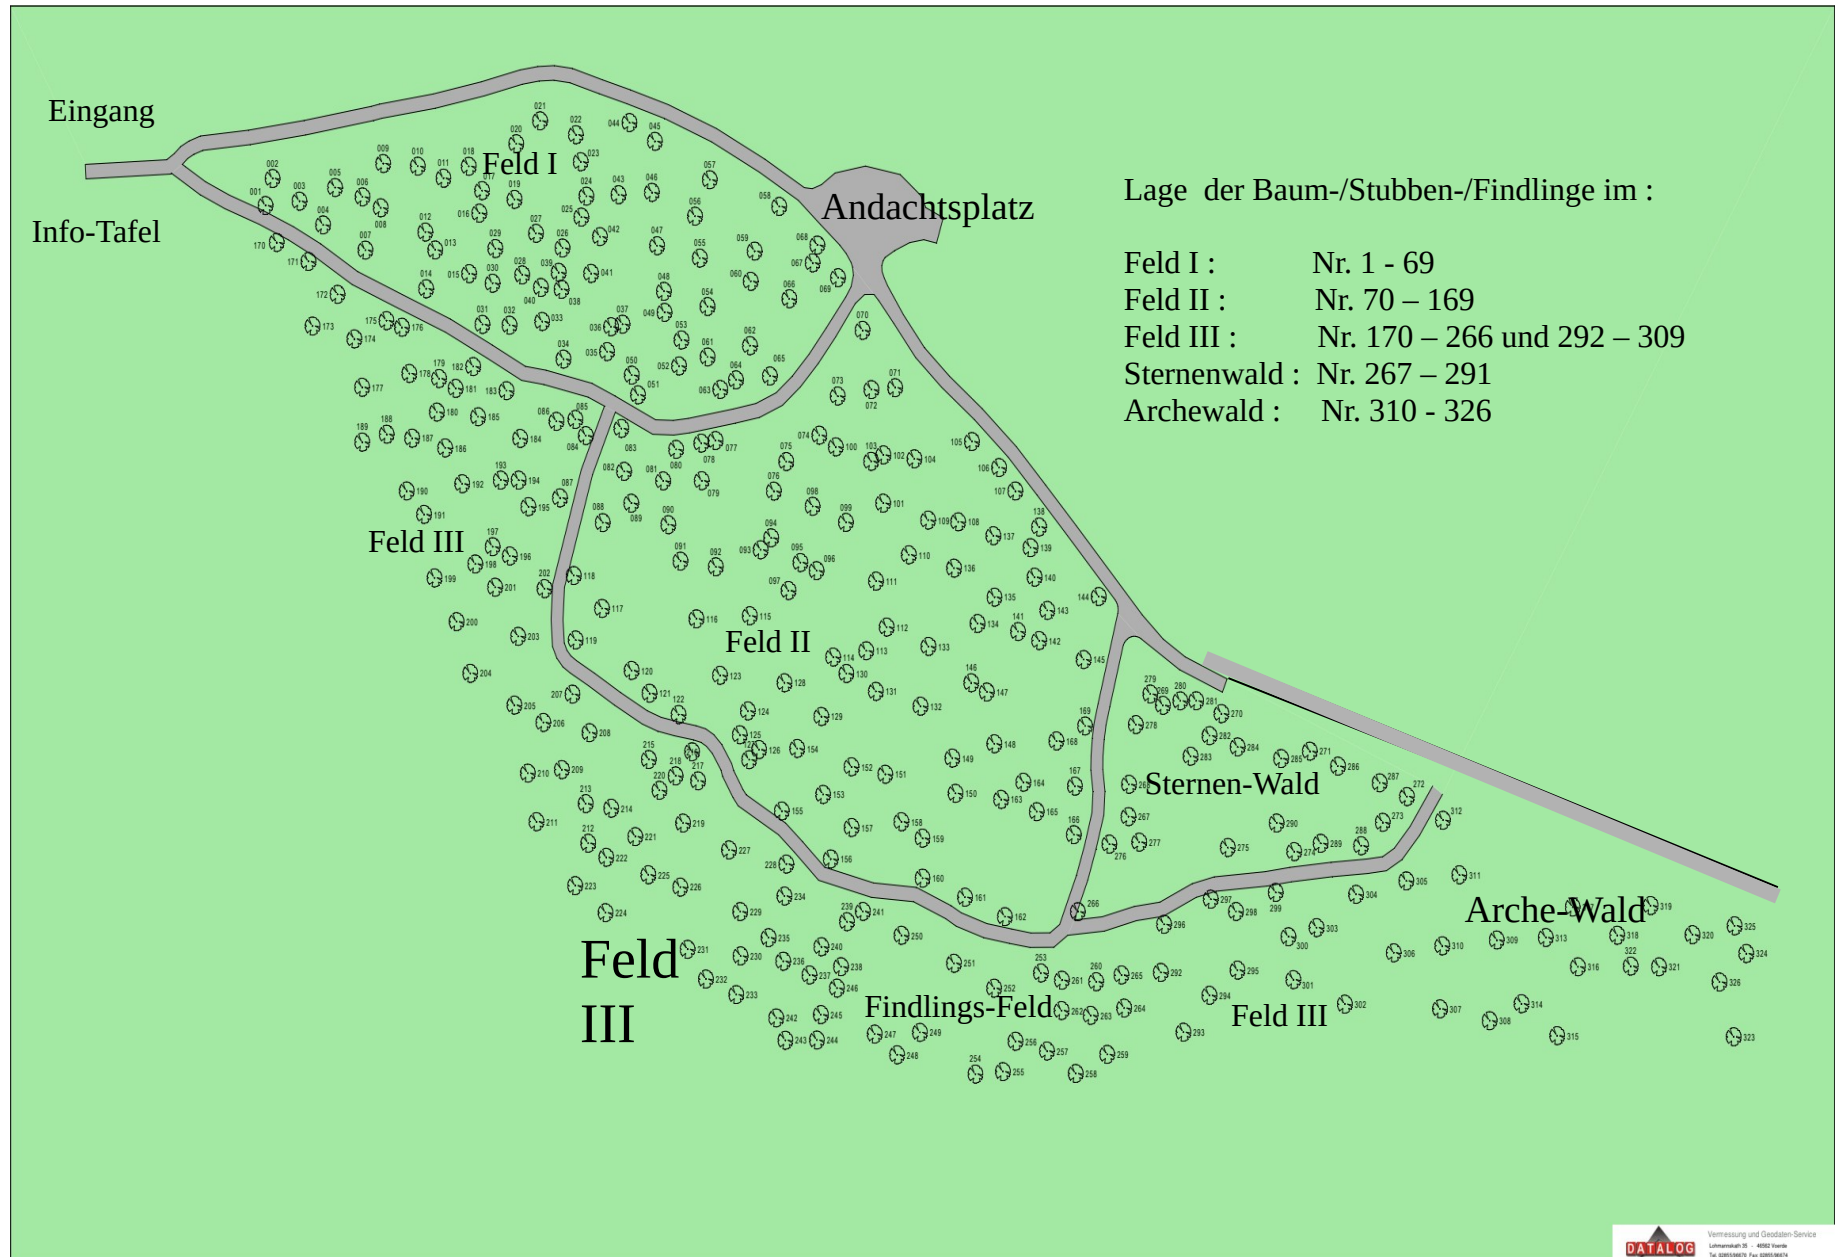

Waldfriedhof Niederhausen Lageplan

Lage der Baum-/Stubben-/Findlinge im :

- Feld I : Nr. 1 - 69
- Feld II : Nr. 70 – 169
- Feld III : Nr. 170 – 266 und 292 – 309
- Sternenwald : Nr. 267 – 291
- Archewald : Nr. 310 - 326